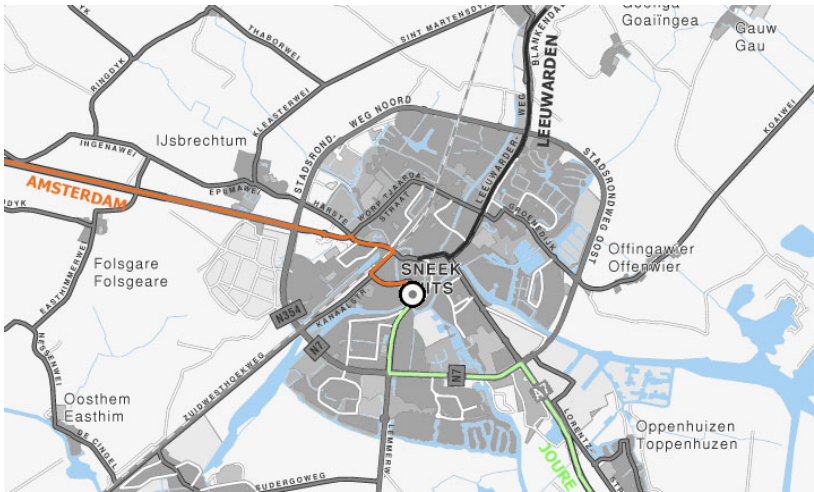

Routebeschrijving naar KAT- Architecten bv BNA

Vanuit Leeuwarden:

- U nadert het centrum via de Leeuwarderweg.
- Aan het eind van deze weg gaat u bij de stoplichten rechtsaf, de Prins Hendrikkade in.
- Bij de rotonde gaat u rechtdoor, daarna neemt u de eerste straat links, dit is de Muntstraat/Kerkstraat
- Aan het eind van de Kerkstraat gaat u rechtsaf, de Marktstraat in.
- U neemt de eerste afslag links, de Grote Kerkstraat in.
- Voorbij het zebrapad gaat de Grote Kerkstraat over in de Oude Koemarkt.
- Na ±100m. vindt u nr. 59 aan uw rechterhand. De ingang van het pand bevindt zich in de steeg aan de zijkant van het gebouw.