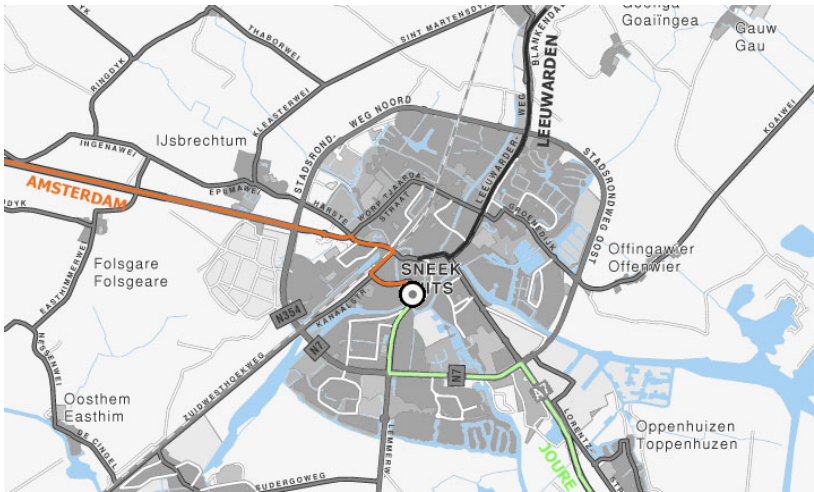

Routebeschrijving naar KAT- Architecten bv BNA

Vanuit Joure:

- Bij het naderen van Sneek gaat u bij de eerste stoplichten links, de stadsrondweg-zuid (N7) op richting Amsterdam/Bolsward
- Bij de 2^e stoplichten gaat u rechtsaf de Lemmerweg op, richting centrum.
- U rijdt alsmar rechtdoor. Nadat u aan uw linkerhand de waterpoort bent gepasseerd, neemt u de eerste afslag links, de brug over. U bevindt zich nu op de Oude Koemarkt.
- Na 50m. vindt u nr. 59 aan uw linkerhand. De ingang van het pand bevindt zich in de steeg aan de zijkant van het gebouw.